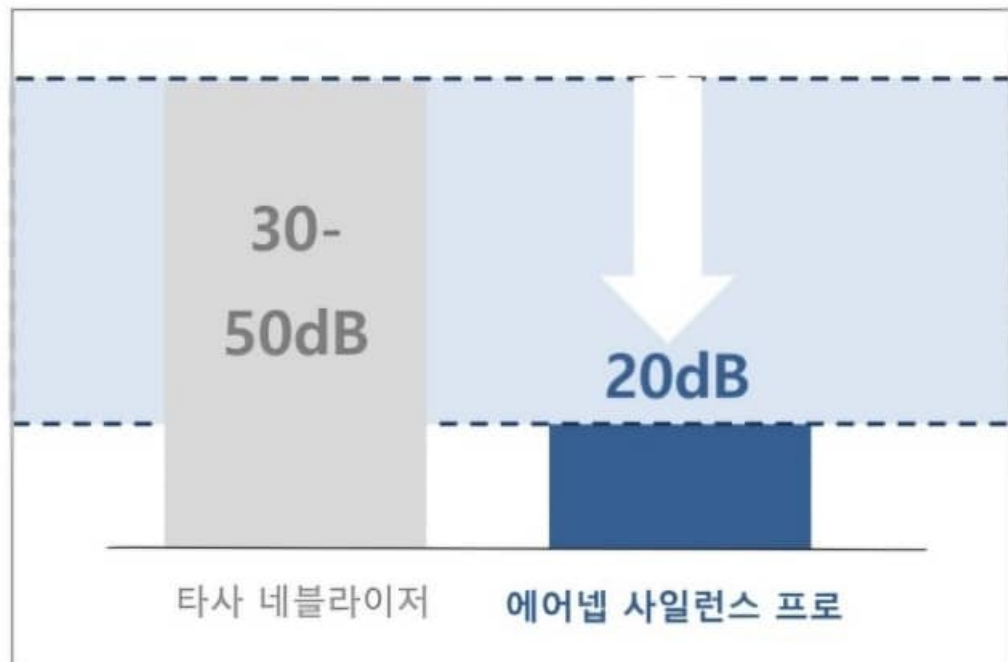

사용가능

관리

선택

우리 아이 숙면에 방해되지 않아요  
**저소음 설계**

일반적인 네블라이저 소음 **30~50dB**

청소기 소음에 해당하는 데시벨로  
긴장과 스트레스를 유발해  
깊은 숙면을 방해합니다.

**[사진2]**

사용가능

관리

선택

우리 아이 숙면에 방해되지 않아요  
**저소음 설계**

일반적인 네블라이저 소음 30~50dB

청소기 소음에 해당하는 데시벨로  
긴장과 스트레스를 유발해  
깊은 숙면을 방해합니다.

**[사진3]**